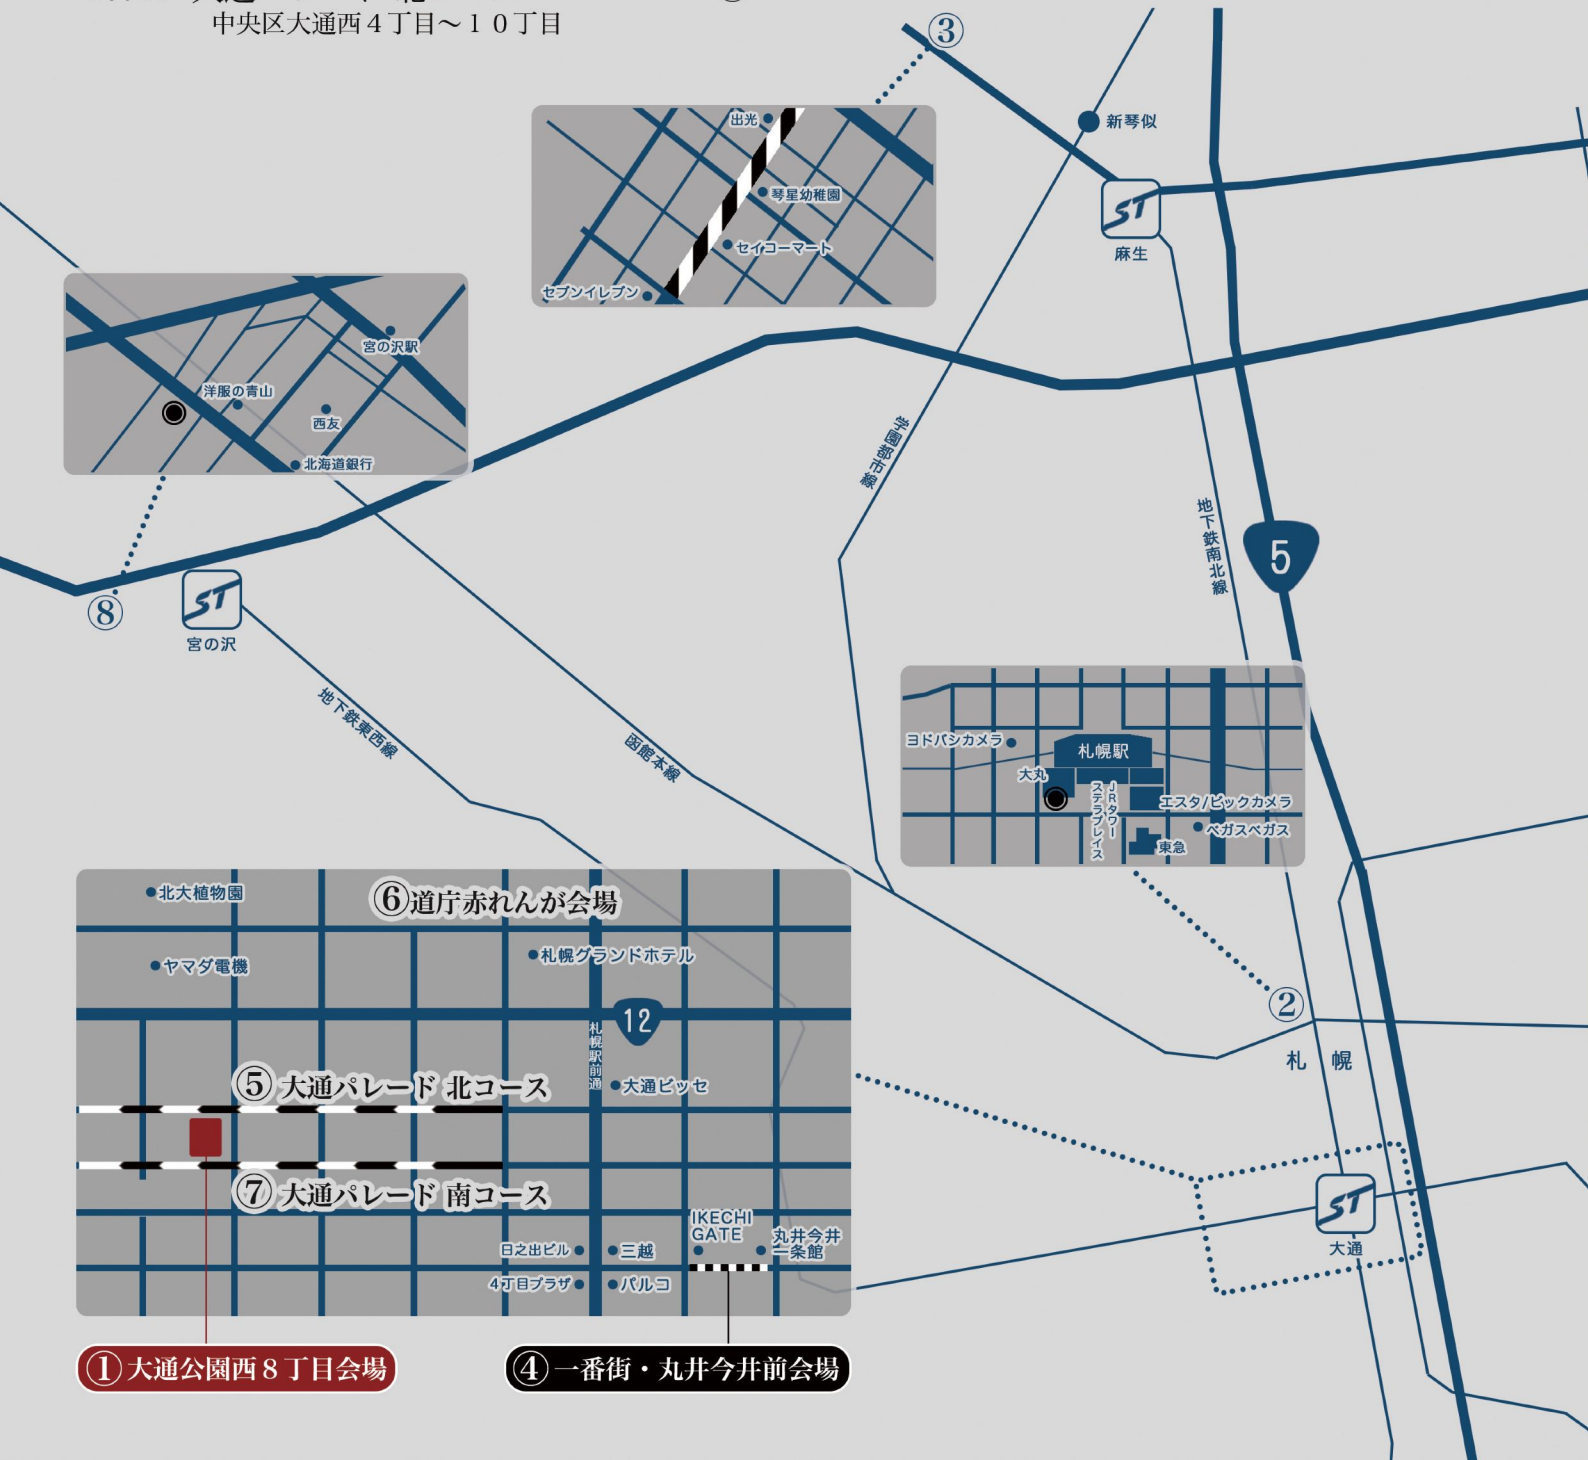

第24回YOSAKOIソーラン祭り

演舞スケジュール/会場マップ

6月10日(水)

20:24 大通公園西8丁目会場 -----①
中央区大通公園西8丁目

13日(土)

10:48 JR札幌駅南口広場会場 -----②
中央区北5条西4丁目

12:35 新琴似会場 -----③
北区新琴似7条6丁目~6条6丁目 第二横線

15:00 一番街・丸井今井前会場 -----④
中央区南1条西2丁目

17:42 大通パレード北コース -----⑤
中央区大通西4丁目~10丁目

14日(日)

10:21 道庁赤れんが会場 -----⑥
中央区北3条西6丁目 道庁赤れんが庁舎前

11:48 大通パレード南コース -----⑦
中央区大通西4丁目~10丁目

13:49 白い恋人パーク会場 -----⑧
西区宮の沢2条3丁目
宮の沢白い恋人サッカー場特設ステージ

※会場の運営等により変更される場合があります。

最新情報はこちら

YOSAKOIソーラン祭り公式サイト <http://www.yosakoi-soran.jp>

① 大通公園西8丁目会場

④ 一番街・丸井今井前会場